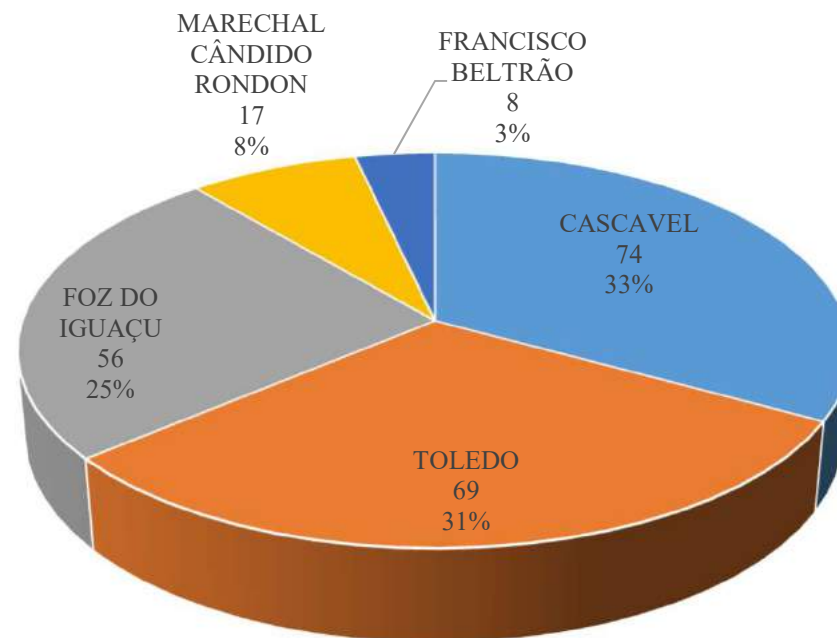

	Times High Education University Ranking - THE 2018	
	World Ranking	1000 +
	Latin American Ranking	100 +
	Brazilian Ranking	41
	Quacquarelli Symonds University Ranking - QS 2018	
	Latin American Ranking	171-181
	BRICS Ranking	171-181
	University Ranking by Academic Performance – URAP 2017/18	
	World Ranking	2274
	Brazilian Ranking	61
	SCIMAGO Institutions Rankings - SCIMAGO 2018	
	World Ranking	742
	Iberoamerican Ranking	151
	Brazilian Ranking	50
	Ranking Web of Universities - Webometrics 2018	
	World Ranking	2073
	Brazilian Ranking	48
	Índice Geral de Cursos - INEP IGC 2016	
	Brazilian Ranking	36
	Paraná State Ranking	4
	Ranking das Universidades do Brasil Folha - RUF 2017	
	Brazilian Ranking	61

MOBILIDADE EM NÚMEROS: Discentes

MOBILIDADE EM NÚMEROS: *Discentes*

Mobilidade: por Gênero

MOBILIDADE EM NÚMEROS: Discentes

Mobilidade: discentes por Campus

MOBILIDADE EM NÚMEROS: Discentes

Mobilidade Discente: Por Programa

MOBILIDADE EM NÚMEROS: Staff

Afastamento ao Exterior por País (2016-2018)

MOBILIDADE EM NÚMEROS: Staff

Afastamento ao Exterior por Campus
(2016-2018)

MOBILIDADE EM NÚMEROS: Staff

Afastamento Internacional: staff por ano