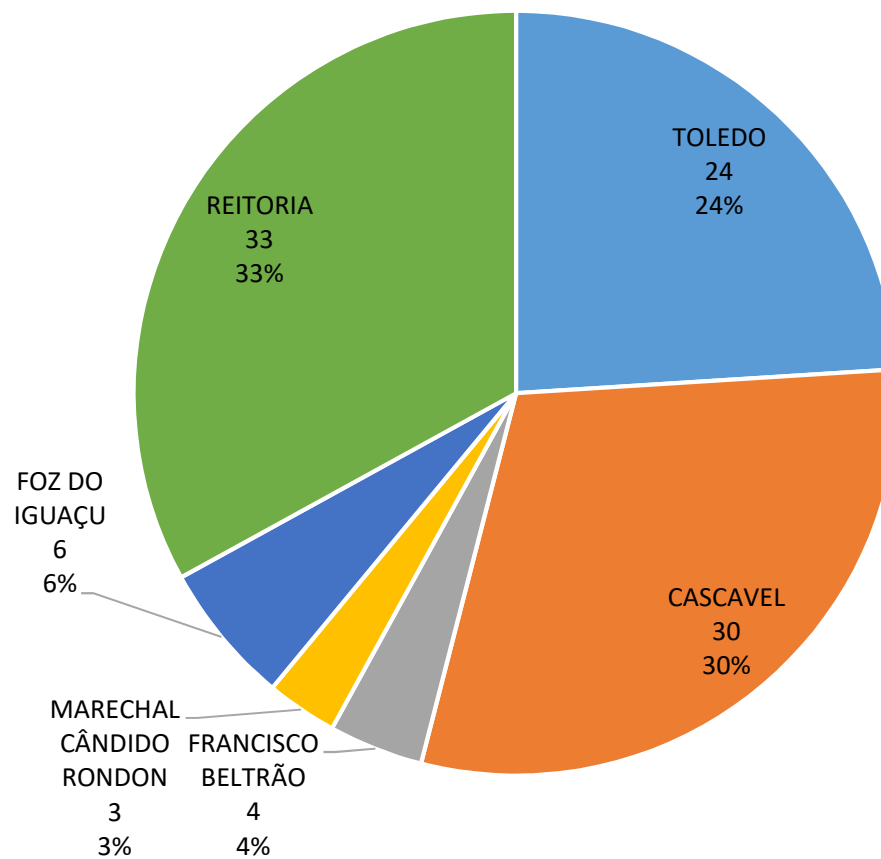

	Times High Education University Ranking - THE 2018	
	World Ranking	1000 +
	Latin American Ranking	100 +
	Brazilian Ranking	41
	Quacquarelli Symonds University Ranking - QS 2018	
	Latin American Ranking	171-181
	BRICS Ranking	171-181
	University Ranking by Academic Performance – URAP 2017/18	
	World Ranking	2274
	Brazilian Ranking	61
	SCIMAGO Institutions Rankings - SCIMAGO 2018	
	World Ranking	742
	Iberoamerican Ranking	151
	Brazilian Ranking	50
	Ranking Web of Universities - Webometrics 2018	
	World Ranking	2073
	Brazilian Ranking	48
	Índice Geral de Cursos - INEP IGC 2016	
	Brazilian Ranking	36
	Paraná State Ranking	4
	Ranking das Universidades do Brasil Folha - RUF 2017	
	Brazilian Ranking	61

MOBILIDADE EM NÚMEROS: Discentes

MOBILIDADE EM NÚMEROS: *Discentes*

Mobilidade: por Gênero

MOBILIDADE EM NÚMEROS: Discentes

Mobilidade: discentes por Campus

MOBILIDADE EM NÚMEROS: Discentes

Mobilidade Discente: Por Programa

MOBILIDADE EM NÚMEROS: Staff

Afastamento ao Exterior por País (2016-2018)

MOBILIDADE EM NÚMEROS: Staff

Afastamento ao Exterior por Campus
(2016-2018)

MOBILIDADE EM NÚMEROS: Staff

Afastamento Internacional: staff por ano