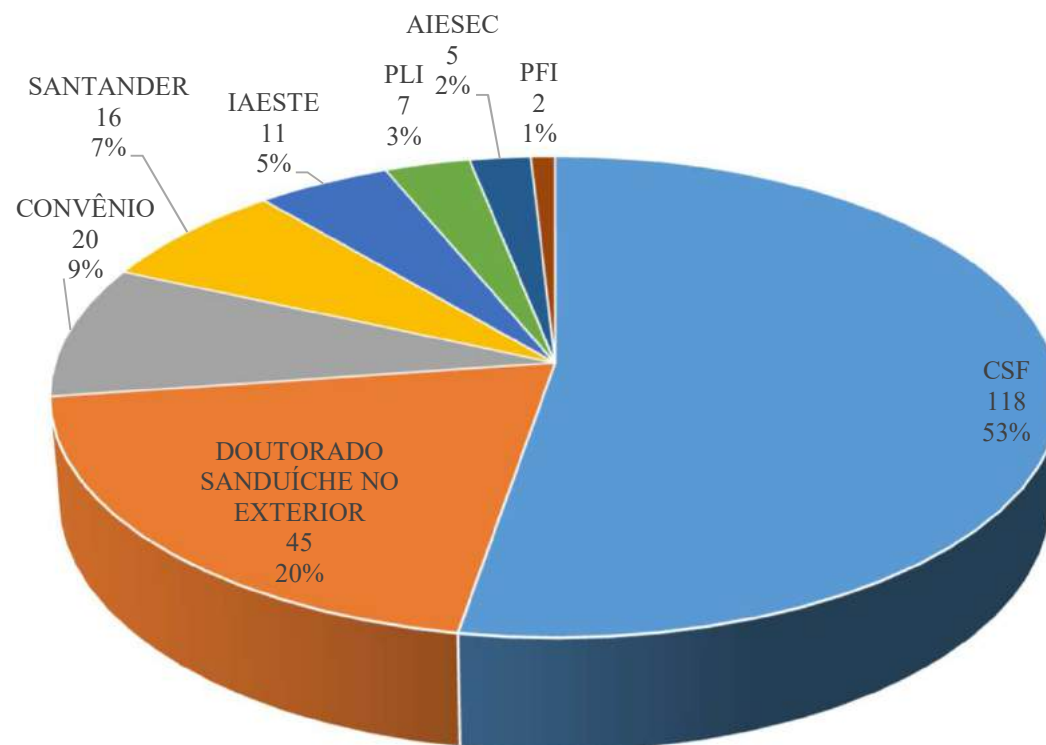

	Times High Education University Ranking - THE 2018	
	World Ranking	1000 +
	Latin American Ranking	100 +
	Brazilian Ranking	41
	Quacquarelli Symonds University Ranking - QS 2018	
	Latin American Ranking	171-181
	BRICS Ranking	171-181
	University Ranking by Academic Performance – URAP 2017/18	
	World Ranking	2274
	Brazilian Ranking	61
	SCIMAGO Institutions Rankings - SCIMAGO 2018	
	World Ranking	742
	Iberoamerican Ranking	151
	Brazilian Ranking	50
	Ranking Web of Universities - Webometrics 2018	
	World Ranking	2073
	Brazilian Ranking	48
	Índice Geral de Cursos - INEP IGC 2016	
	Brazilian Ranking	36
	Paraná State Ranking	4
	Ranking das Universidades do Brasil Folha - RUF 2017	
	Brazilian Ranking	61

MOBILIDADE EM NÚMEROS: Discentes

MOBILIDADE EM NÚMEROS: *Discentes*

Mobilidade: por Gênero

MOBILIDADE EM NÚMEROS: Discentes

Mobilidade: discentes por Campus

MOBILIDADE EM NÚMEROS: Discentes

Mobilidade Discente: Por Programa

MOBILIDADE EM NÚMEROS: Staff

Afastamento ao Exterior por País (2016-2018)

MOBILIDADE EM NÚMEROS: Staff

Afastamento ao Exterior por Campus
(2016-2018)

MOBILIDADE EM NÚMEROS: Staff

Afastamento Internacional: staff por ano