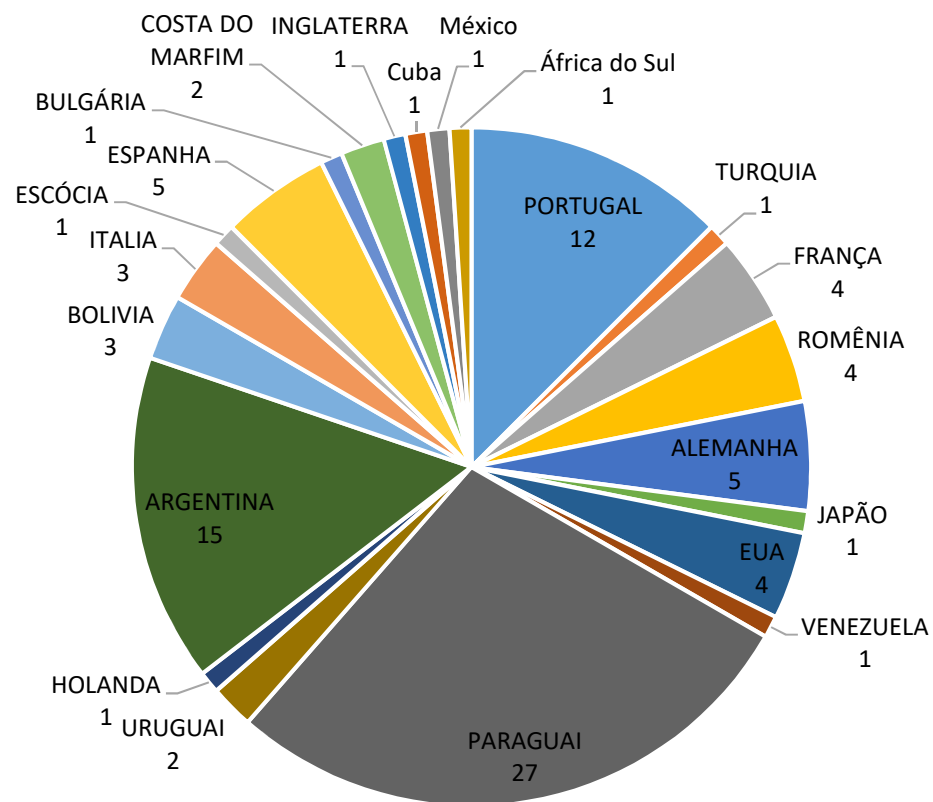

	Times High Education University Ranking - THE 2018	
	World Ranking	1000 +
	Latin American Ranking	100 +
	Brazilian Ranking	41
	Quacquarelli Symonds University Ranking - QS 2018	
	Latin American Ranking	171-181
	BRICS Ranking	171-181
	University Ranking by Academic Performance – URAP 2017/18	
	World Ranking	2274
	Brazilian Ranking	61
	SCIMAGO Institutions Rankings - SCIMAGO 2018	
	World Ranking	742
	Iberoamerican Ranking	151
	Brazilian Ranking	50
	Ranking Web of Universities - Webometrics 2018	
	World Ranking	2073
	Brazilian Ranking	48
	Índice Geral de Cursos - INEP IGC 2016	
	Brazilian Ranking	36
	Paraná State Ranking	4
	Ranking das Universidades do Brasil Folha - RUF 2017	
	Brazilian Ranking	61

MOBILIDADE EM NÚMEROS: Discentes

MOBILIDADE EM NÚMEROS: *Discentes*

Mobilidade: por Gênero

MOBILIDADE EM NÚMEROS: Discentes

Mobilidade: discentes por Campus

MOBILIDADE EM NÚMEROS: Discentes

Mobilidade Discente: Por Programa

MOBILIDADE EM NÚMEROS: Staff

Afastamento ao Exterior por País (2016-2018)

MOBILIDADE EM NÚMEROS: Staff

Afastamento ao Exterior por Campus
(2016-2018)

MOBILIDADE EM NÚMEROS: Staff

Afastamento Internacional: staff por ano