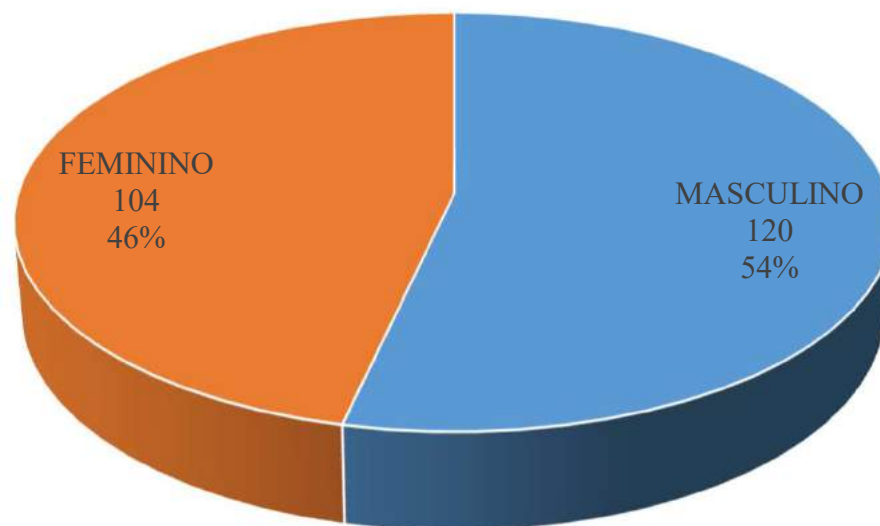

	Times High Education University Ranking - THE 2018	
	World Ranking	1000 +
	Latin American Ranking	100 +
	Brazilian Ranking	41
	Quacquarelli Symonds University Ranking - QS 2018	
	Latin American Ranking	171-181
	BRICS Ranking	171-181
	University Ranking by Academic Performance – URAP 2017/18	
	World Ranking	2274
	Brazilian Ranking	61
	SCIMAGO Institutions Rankings - SCIMAGO 2018	
	World Ranking	742
	Iberoamerican Ranking	151
	Brazilian Ranking	50
	Ranking Web of Universities - Webometrics 2018	
	World Ranking	2073
	Brazilian Ranking	48
	Índice Geral de Cursos - INEP IGC 2016	
	Brazilian Ranking	36
	Paraná State Ranking	4
	Ranking das Universidades do Brasil Folha - RUF 2017	
	Brazilian Ranking	61

MOBILIDADE EM NÚMEROS: Discentes

MOBILIDADE EM NÚMEROS: *Discentes*

Mobilidade: por Gênero

MOBILIDADE EM NÚMEROS: Discentes

Mobilidade: discentes por Campus

MOBILIDADE EM NÚMEROS: Discentes

Mobilidade Discente: Por Programa