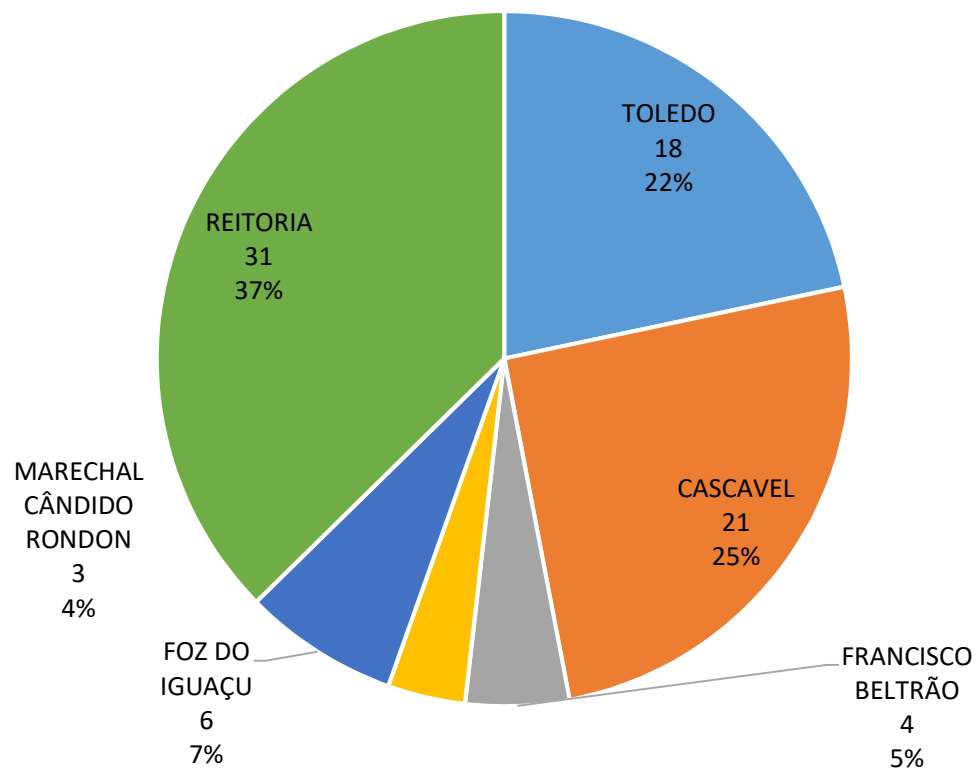

Mobilidade Internacional: evolução por ano

MOBILIDADE EM NÚMEROS: Discentes

Mobilidade Internacional:
discente por gênero

MOBILIDADE EM NÚMEROS: Discentes

Mobilidade Internacional: discente por campus (2011-2019)

MOBILIDADE EM NÚMEROS: Discentes

MOBILIDADE EM NÚMEROS: Staff

Afastamento ao Exterior por País (2016-05/2018)

MOBILIDADE EM NÚMEROS: Staff

Afastamento ao Exterior por Campus
(2016-05/2018)

MOBILIDADE EM NÚMEROS: Staff

Afastamento Internacional: staff por ano

MOBILIDADE EM NÚMEROS: *Staff*

Afastamento ao Exterior por Gênero
(2016-05/2018)

PARTNERSHIPS/NETWORKS

Erasmus+

Erasmus
Mundus

α LFA

FINANCED BY
THE EUROPEAN UNION