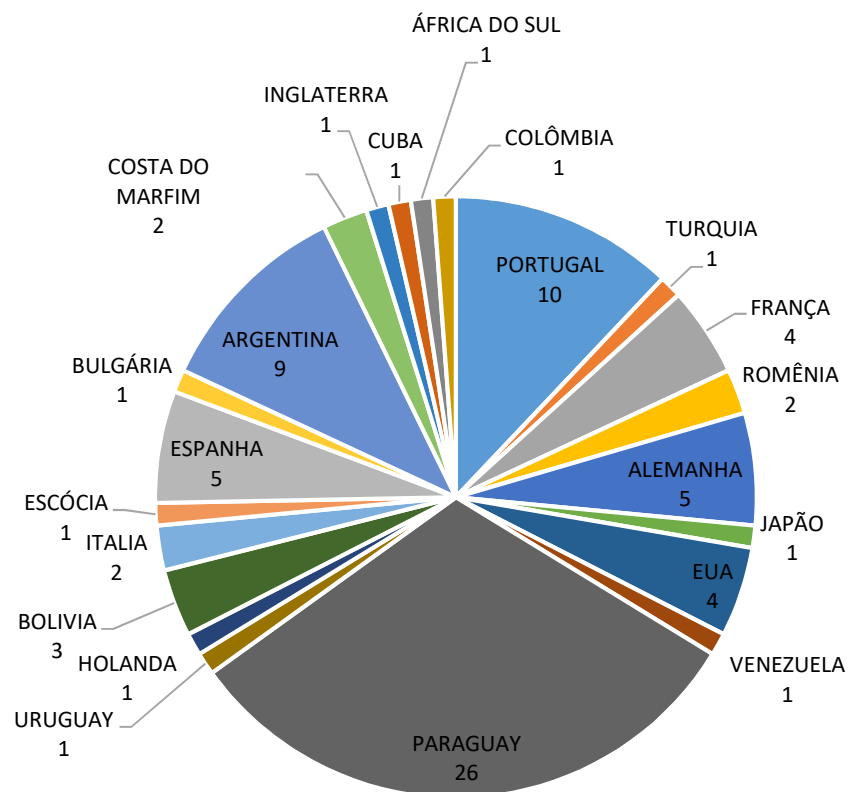

University Rankings Rankings Indicators

QS Latin America University Rankings

Read more about [Brazil](#)

Mobilidade Internacional: evolução por ano

MOBILIDADE EM NÚMEROS: Discentes

Mobilidade Internacional:
discente por gênero

MOBILIDADE EM NÚMEROS: Discentes

Mobilidade Internacional: discente por campus (2011-2019)

MOBILIDADE EM NÚMEROS: Discentes

MOBILIDADE EM NÚMEROS: Staff

Afastamento ao Exterior por País (2016-05/2018)

MOBILIDADE EM NÚMEROS: Staff

Afastamento ao Exterior por Campus
(2016-05/2018)

MOBILIDADE EM NÚMEROS: Staff