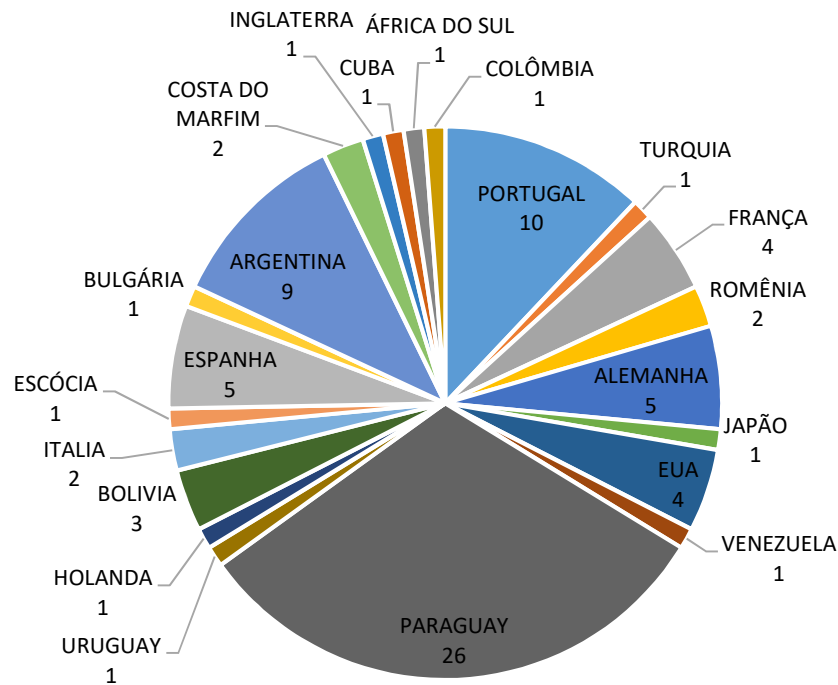

# RANK	UNIVERSITY	LOCATION	COMPARE	STARS™
2018	University search	Brazil	↓	Rated only
171-180	 Universidade Estadual do Oeste do Paraná More	Brazil	<input type="checkbox"/>	
181-190	 Universidade Estadual de Maringá More	Brazil	<input type="checkbox"/>	
181-190	 Universidade Estadual do Norte Fluminense More	Brazil	<input type="checkbox"/>	
181-190	 Universidade Federal de Ouro Preto More	Brazil	<input type="checkbox"/>	
	 Universidade Presbiteriana More	Brazil	<input type="checkbox"/>	

University Rankings Rankings Indicators

QS Latin America University Rankings

Read more about [Brazil](#)

Mobilidade Internacional: discentes por ano

Mobilidade: por Gênero

MOBILIDADE EM NÚMEROS: Discentes

Por Campus: 2011-2018

Programas de Mobilidade

MOBILIDADE EM NÚMEROS: Staff

Afastamento ao Exterior por País (2016-05/2018)

Afastamento ao Exterior por Campus (2016-05/2018)

MOBILIDADE EM NÚMEROS: Staff

Afastamento ao Exterior por Genero
(2016-05/2018)

Afastamento Internacional: staff por ano

PARTNERSHIPS/NETWORKS

Erasmus+

Erasmus
Mundus