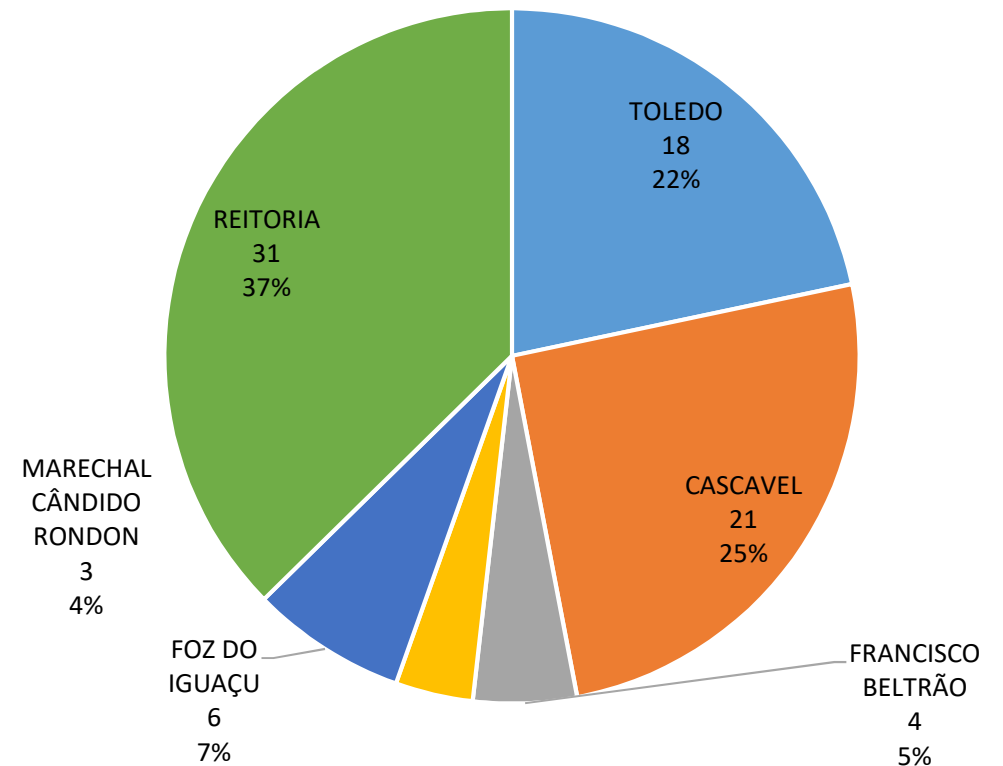

Mobilidade Internacional: discentes por ano

Mobilidade: por Gênero

MOBILIDADE EM NÚMEROS: Discentes

Por Campus: 2011-2018

Programas de Mobilidade

MOBILIDADE EM NÚMEROS: Staff

Afastamento ao Exterior por País (2016-05/2018)

Afastamento ao Exterior por Campus (2016-05/2018)

MOBILIDADE EM NÚMEROS: Staff

Afastamento ao Exterior por Genero
(2016-05/2018)

Afastamento Internacional: staff por ano

PARTNERSHIPS/NETWORKS

Erasmus+

Erasmus
Mundus