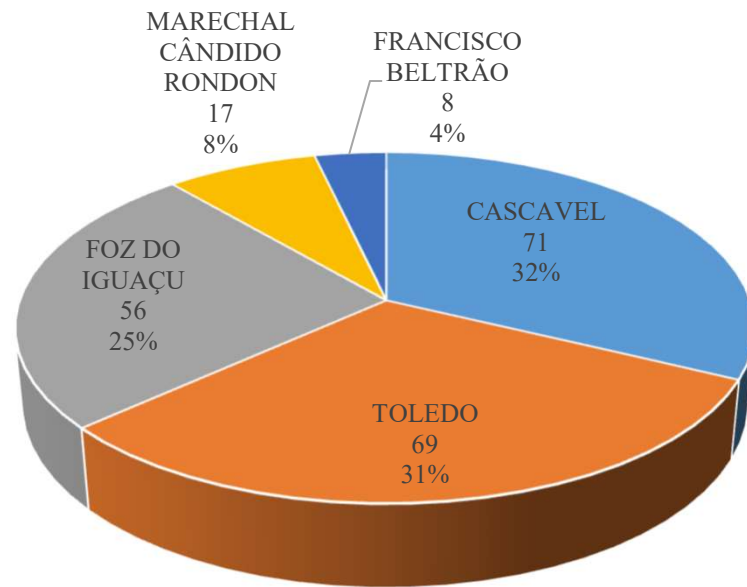

University Rankings Rankings Indicators

QS Latin America University Rankings

Read more about [Brazil](#)

Mobilidade Internacional: discentes por ano

Mobilidade: por Gênero

MOBILIDADE EM NÚMEROS: Discentes

Por Campus: 2011-2018

Programas de Mobilidade

MOBILIDADE EM NÚMEROS: Staff

Afastamento ao Exterior por País (2016-05/2018)

Afastamento ao Exterior por Campus (2016-05/2018)

MOBILIDADE EM NÚMEROS: Staff

Afastamento ao Exterior por Genero
(2016-05/2018)

Afastamento Internacional: staff por ano

PARTNERSHIPS/NETWORKS

Erasmus+

Erasmus
Mundus