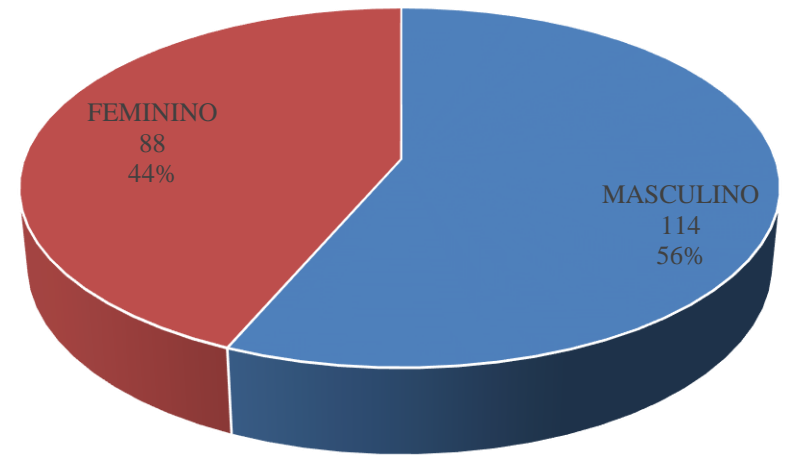

Outreach #AriUnioeste

Buddy Program (www.unioeste.br/buddy)

Internacionalização em Casa – COIL (Collaborative Online International Learning)

Outreach #AriUnioeste

WESTERN PARANA  **HERALD**

HERALDO  **OESTE PARANAENSE**

Mobilidade Internacional: discentes por ano

Mobilidade: por Gênero

Mobilidade: discentes por Campus: 2011-2017

Programas de Mobilidade

Afastamento ao Exterior Staff: por País
(2016-03/2018)

Afastamento ao Exterior Staff: por Campus
(2016-03/2018)