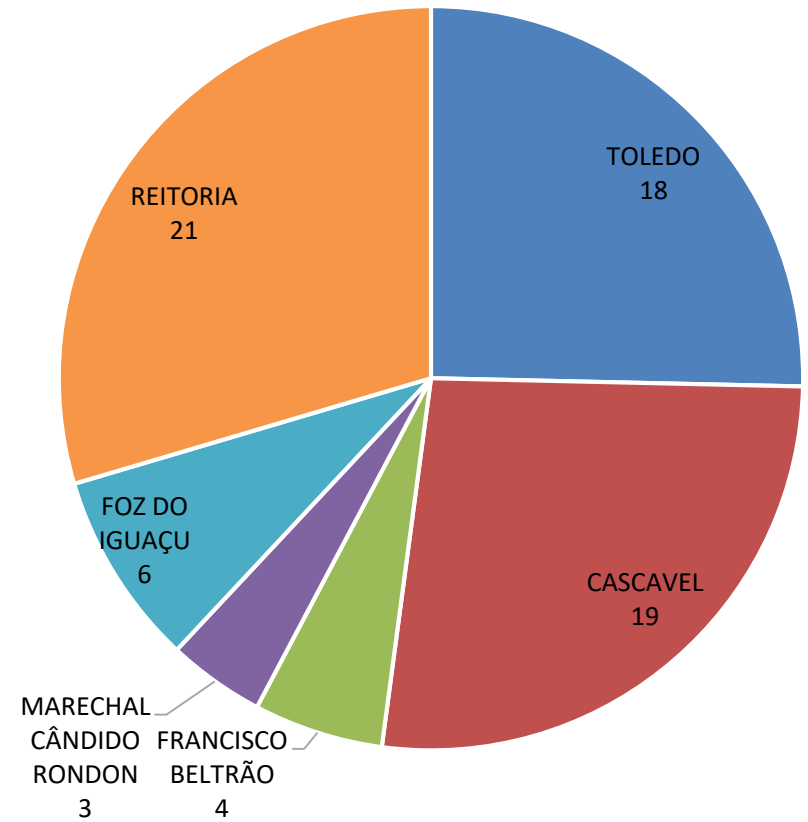

Outreach #AriUnioeste

Buddy Program (www.unioeste.br/buddy)

Internacionalização em Casa – COIL (Collaborative Online International Learning)

Outreach #AriUnioeste

WESTERN PARANA  **HERALD**

HERALDO  **OESTE PARANAENSE**

Mobilidade Internacional: discentes por ano

Mobilidade: por Gênero

Mobilidade: discentes por Campus: 2011-2017

Programas de Mobilidade

Afastamento ao Exterior Staff: por País
(2016-03/2018)

Afastamento ao Exterior Staff: por Campus
(2016-03/2018)

Afastamento ao Exterior Staff: por Gênero
(2016-03/2018)

Afastamento Internacional: staff por ano

Partners:

Universidade do Minho

Universidad del Tolima

UNIVERSIDAD DE QUINTANA ROO

UNIVERSIDAD DE JAÉN

universidade de aveiro