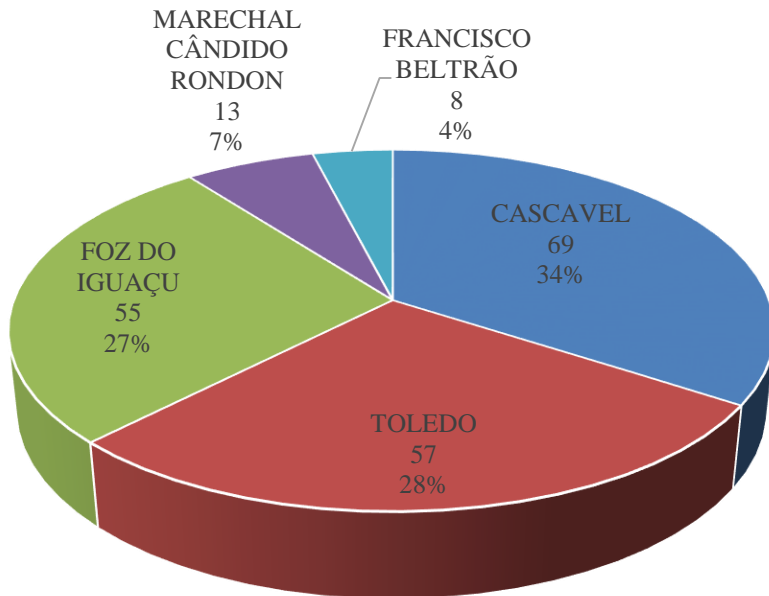

- *RESOLUÇÃO Nº 134/2017-COU, de 14 de Setembro de 2017 - Aprova a Política de Internacionalização da Unioeste.*

5 Eixos:

- 1. Ampliar acordos internacionais;*
- 2. Aumentar a participação da Unioeste no exterior;*
- 3. Aumentar a participação de acadêmicos Internacionais na Unioeste;*
- 4. Envolver toda a comunidade Unioeste com a internacionalização;*
- 5. Ampliar a estrutura de internacionalização.*

Outreach #AriUnioeste

Buddy Program (www.unioeste.br/buddy)

Internacionalização em Casa – COIL (Collaborative Online International Learning)

Outreach #AriUnioeste

WESTERN PARANA  **HERALD**

HERALDO  **OESTE PARANAENSE**

Mobilidade Internacional: discentes por ano

Mobilidade: por Gênero

Mobilidade: discentes por Campus: 2011-2017

Programas de Mobilidade

Afastamento ao Exterior Staff: por País
(2016-03/2018)

Afastamento ao Exterior Staff: por Campus
(2016-03/2018)