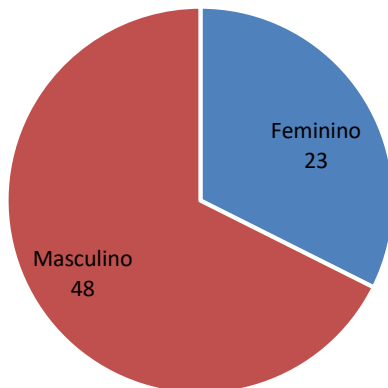

Mobilidade Internacional: discentes por ano

Mobilidade: por Gênero

Mobilidade: discentes por Campus: 2011-2017

Programas de Mobilidade

Afastamento ao Exterior Staff: por País
(2016-03/2018)

Afastamento ao Exterior Staff: por Campus
(2016-03/2018)

Afastamento ao Exterior Staff: por Gênero
(2016-03/2018)

Afastamento Internacional: staff por ano

Partners:

Universidade do Minho

Universidad del Tolima

UNIVERSIDAD DE QUINTANA ROO

UNIVERSIDAD DE JAÉN

universidade de aveiro