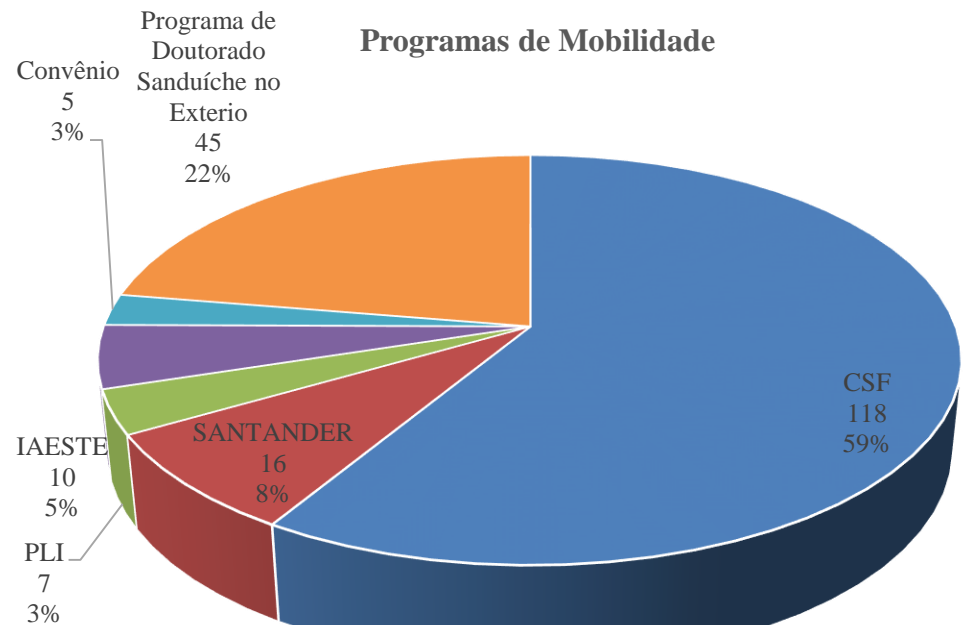

- *RESOLUÇÃO Nº 134/2017-COU, de 14 de Setembro de 2017 - Aprova a Política de Internacionalização da Unioeste.*

5 Eixos:

- 1. Ampliar acordos internacionais;*
- 2. Aumentar a participação da Unioeste no exterior;*
- 3. Aumentar a participação de acadêmicos Internacionais na Unioeste;*
- 4. Envolver toda a comunidade Unioeste com a internacionalização;*
- 5. Ampliar a estrutura de internacionalização.*

Outreach #AriUnioeste

Buddy Program (www.unioeste.br/buddy)

Internacionalização em Casa – COIL (Collaborative Online International Learning)

Outreach #AriUnioeste

WESTERN PARANA  **HERALD**

HERALDO  **OESTE PARANAENSE**

Mobilidade Internacional: discentes por ano

Mobilidade: por Gênero

Mobilidade: discentes por Campus: 2011-2017

Programas de Mobilidade

Afastamento ao Exterior Staff: por País
(2016-03/2018)

Afastamento ao Exterior Staff: por Campus
(2016-03/2018)

Afastamento ao Exterior Staff: por Gênero
(2016-03/2018)

Afastamento Internacional: staff por ano

Partners:

Universidade do Minho

Universidad del Tolima

UNIVERSIDAD DE QUINTANA ROO

UNIVERSIDAD DE JAÉN

universidade de aveiro