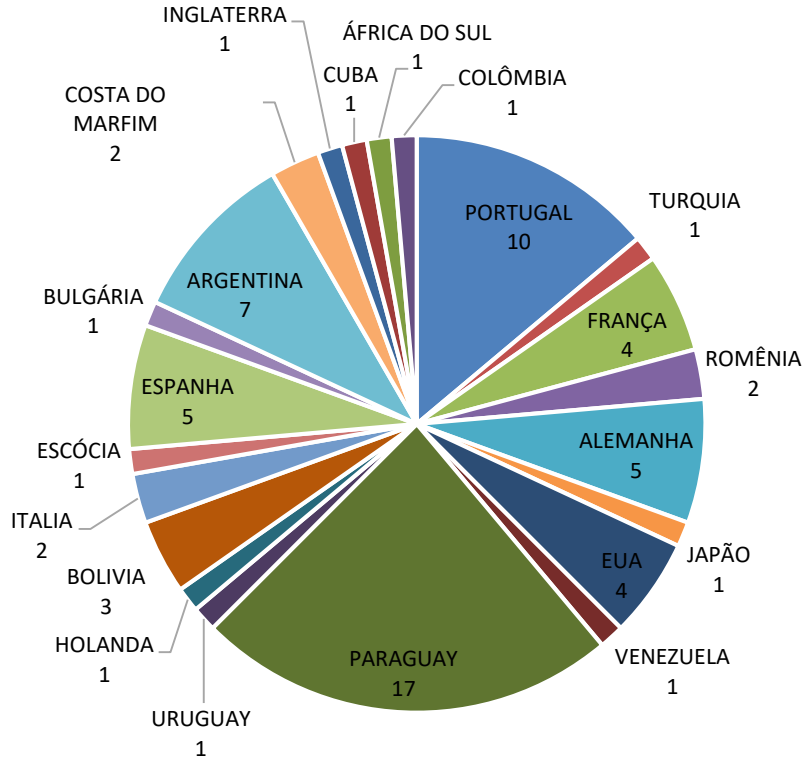

Outreach #AriUnioeste

Buddy Program (www.unioeste.br/buddy)

Internacionalização em Casa – COIL (Collaborative Online International Learning)

Outreach #AriUnioeste

WESTERN PARANA  **HERALD**

HERALDO  **OESTE PARANAENSE**

Mobilidade Internacional: discentes por ano

Mobilidade: por Gênero

Mobilidade: discentes por Campus: 2011-2017

Programas de Mobilidade

Afastamento ao Exterior Staff: por País
(2016-03/2018)

Afastamento ao Exterior Staff: por Campus
(2016-03/2018)

Afastamento ao Exterior Staff: por Gênero
(2016-03/2018)

Afastamento Internacional: staff por ano

Partners:

Universidade do Minho

Universidad del Tolima

UNIVERSIDAD DE QUINTANA ROO

UNIVERSIDAD DE JAÉN

universidade de aveiro