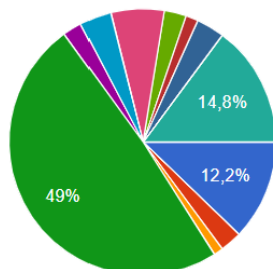

### 6. Onde mora?

263 respostas

10. O que cursou no PGEAGRI?

263 respostas

11. Em qual Área de Concentração foi o seu Mestrado ou Doutorado?

263 respostas

14. Atualmente atua na área de Engenharia Agrícola?

263 respostas

### 15. Qual é a sua ocupação atual?

263 respostas

- Aluno de Doutorado
- Pós-Doutorado
- Bolsista (outras bolsas não considera...)
- Professor
- Pesquisador
- Empresário
- Profissional autônomo/Consultor
- Gerente (comercial, de projetos, etc)