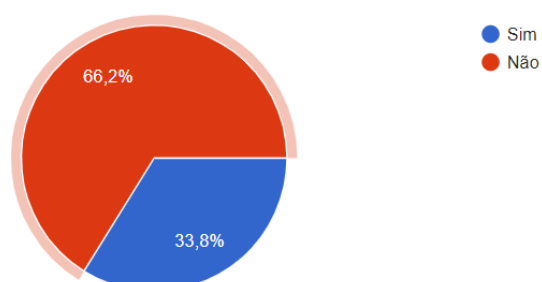

### 4. Sexo

263 respostas

### 5. Raça/Cor

263 respostas

### 6. Onde mora?

263 respostas

10. O que cursou no PGEAGRI?

263 respostas

11. Em qual Área de Concentração foi o seu Mestrado ou Doutorado?

263 respostas

14. Atualmente atua na área de Engenharia Agrícola?

### 15. Qual é a sua ocupação atual?

263 respostas

- Aluno de Doutorado
- Pós-Doutorado
- Bolsista (outras bolsas não considera...)
- Professor
- Pesquisador
- Empresário
- Profissional autônomo/Consultor
- Gerente (comercial, de projetos, etc)