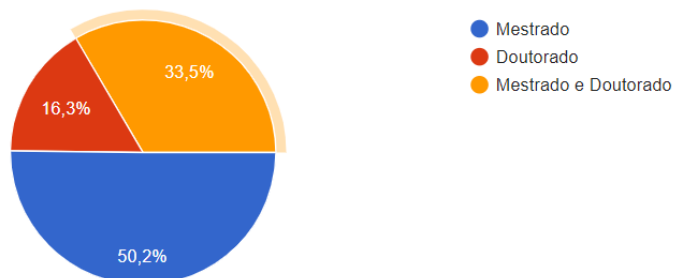

### 5. Raça/Cor

263 respostas

### 6. Onde mora?

263 respostas

10. O que cursou no PGEAGRI?

263 respostas

11. Em qual Área de Concentração foi o seu Mestrado ou Doutorado?

263 respostas

14. Atualmente atua na área de Engenharia Agrícola?

### 15. Qual é a sua ocupação atual?

263 respostas

- Aluno de Doutorado
- Pós-Doutorado
- Bolsista (outras bolsas não considera...)
- Professor
- Pesquisador
- Empresário
- Profissional autônomo/Consultor
- Gerente (comercial, de projetos, etc)